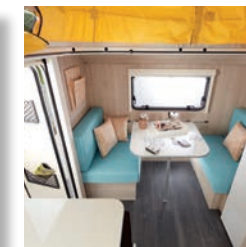

### STANDAARDUITRUSTING

- Dak en zijwanden uit versterkt polyester
- Afneembare isolatie voor het hefdak (optie)
- Schokbrekers
- Bed 140 x 190cm
- Grote zitgroep om te bouwen tot een bed van (190 x 70cm voor Mini Freestyle 390 / 190 x 140cm voor 390 Kids)
- 85L Koelkast
- RVS fornuis 2 branders + wasbak
- Decoratieve kussentjes aangepast aan de kleuren van de buitenzijde en dakverhoging (optie)
- Fietsenrek (optie)
- 2 kinderstapelbedden (enkel voor model 390 Kids)