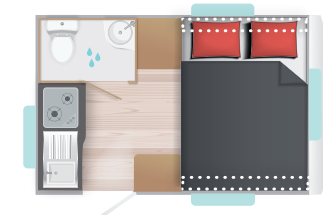

MINI
freestyle
290

De **MINI FREESTYLE 290** is compact en licht en is voorzien van een badkamer met een wc en een wastafel.

De keuken bevindt zich aan de achterzijde en de zitgroep is in handomdraai omgebouwd in een comfortabel 2-persoonsbed. Ontdek de verschillende unieke carrosseriekleuren en kies de versie die u het meest aanspreekt.

Voor geïmproviseerde weekenden, familievakanties, vakanties met z'n tweeën of met vrienden, de Mini Freestyle 290 past zich aan elke situatie aan en biedt u het beste voor uw uitstapjes.

STANDAARDUITRUSTING

- Dak en zijwanden uit versterkt polyester
- Dakverhoging uit versterkt canvas
- Afneembare isolatie voor het hefdak (optie)
- Grote zitgroep om te bouwen tot een bed van 140x190cm
- Koelkast 85L
- RVS fornuis 2 branders + wasbak
- Badkamer met toilet en wastafel
- Decoratieve kussentjes aangepast aan de kleuren van de buitenzijde en dakverhoging (optie)

INDELINGEN

Dag

Nacht

KLEUR*

* Zwart : Serie - Outdoor / Lagoon / Goldcoast : optie

MINI
freestyle
290

45° 31' 42" NORD
2° 48' 51" EST

360°
view