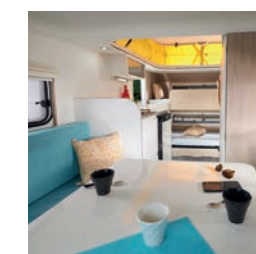

* Zwart : Serie - Outdoor / Lagoon / Goldcoast : optie

MINI freestyle
390

MINI freestyle
390 Kids