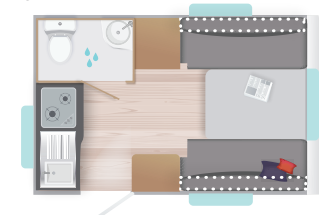

INDELINGEN

Dag