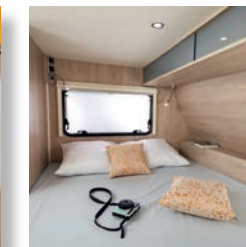

STANDAARDUITRUSTING

- Dak en zijwanden uit versterkt polyester
- Afneembare isolatie voor het hefdak (optie)
- Schokbrekers
- Bed 140 x 190cm
- Grote zitgroep om te bouwen tot een bed van (190 x 70cm voor Mini Freestyle 390 / 190 x 140cm voor 390 Kids)
- 85L Koelkast
- RVS fornuis 2 branders + wasbak
- Decoratieve kussentjes aangepast aan de kleuren van de buitenzijde en dakverhoging (optie)
- Fietsenrek (optie)
- 2 kinderstapelbedden (enkel voor model 390 Kids)